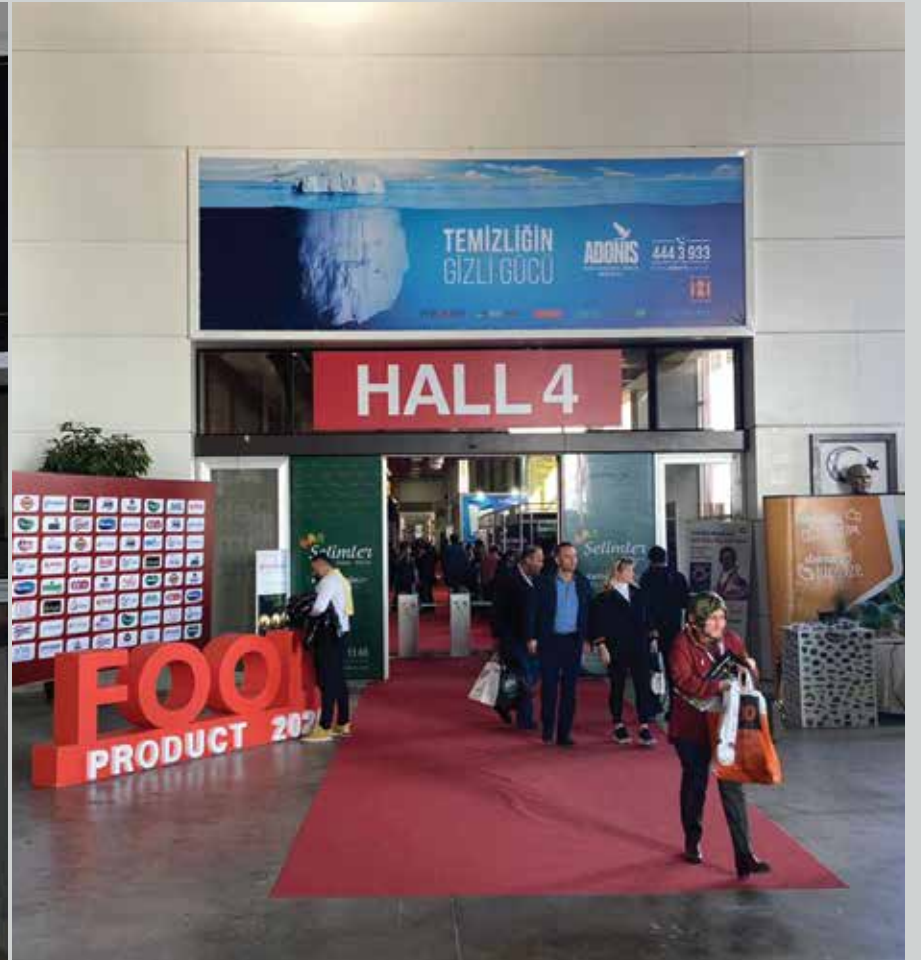

H1-H4

Hall 1 ve Hall 4 Giriş Reklam Alanı

- Ölçü: Boy.240 x En.700 cm.
- Özellikleri: 20 cm aralıklarla kuş gözlü vinil germe
- Kullanım süresi: 1 Hafta
- Kiralama Fiyatı: 6.000 TL+KDV, Montaj/Demontaj Bedeli: 1.250 TL+KDV

H1-H4