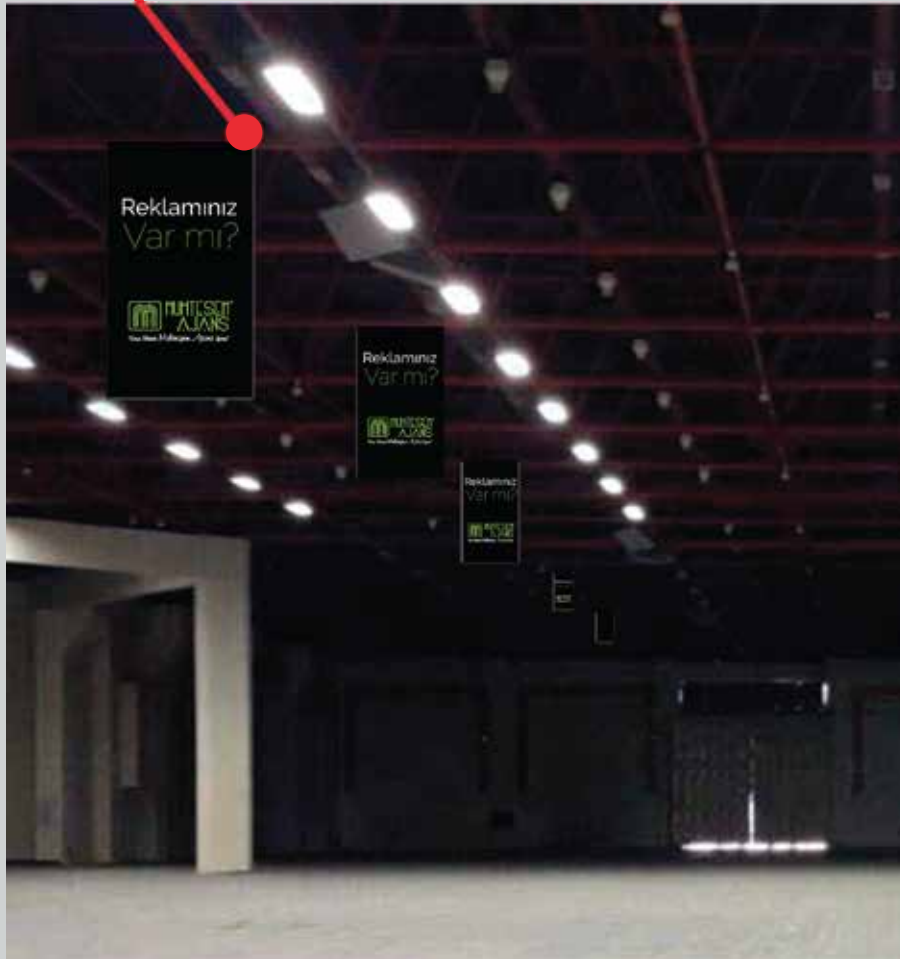

MUHTEŞEH
AJANS
REKLAM REZERVASYON
0242 228 0 999

Reklamınız
Var mı?

MUHTEŞEH
AJANS
REKLAM REZERVASYON
0242 228 0 999

C1

C2-C3-C4-C5 Fuar Alanı İçi Alın Reklam

- Ölçü: Boy.309 x En.480 cm.
- Özellikleri: Zimba ile germe vinil
- Kullanım süresi: 1 Hafta
- Kiralama Fiyatı: 4.000 TL+KDV, Montaj/Demontaj Bedeli: 1.500 TL+KDV

C2-C3-C4-C5

YP

Fuar Alan İçi Yönlendirme Panosu

- Ölçü: Boy.140x En.70cm.
- Özellikleri: Sürgülü Totem
- Kullanım süresi: 1 Hafta
- Kiralama Fiyatı: 2.000 TL+KDV

B1-B5 Stand Üstü Bayrak (1 Adet)

- Ölçü: Boy.300x En.150cm.
- Özellikleri: Kırılmaç Bayrak
- Kullanım süresi: 1 Hafta
- Kiralama Fiyatı: 2.000 TL+KDV, Montaj/Demontaj Bedeli: 1.000 TL +KDV

B1-B5

Reklamınız Var mı?

REKLAM REZERVASYON
0242 228 0 999

KO-01

Kapalı Otopark Giriş Cephe Reklam

- Ölçü: Boy. 150 x En.380 cm.
- Özellikleri: Zimba ile germe vinil
- Kullanım süresi: 1 Hafta
- Kiralama Fiyatı: 2.000 TL+KDV, Montaj/Demontaj Bedeli: 500 TL+KDV